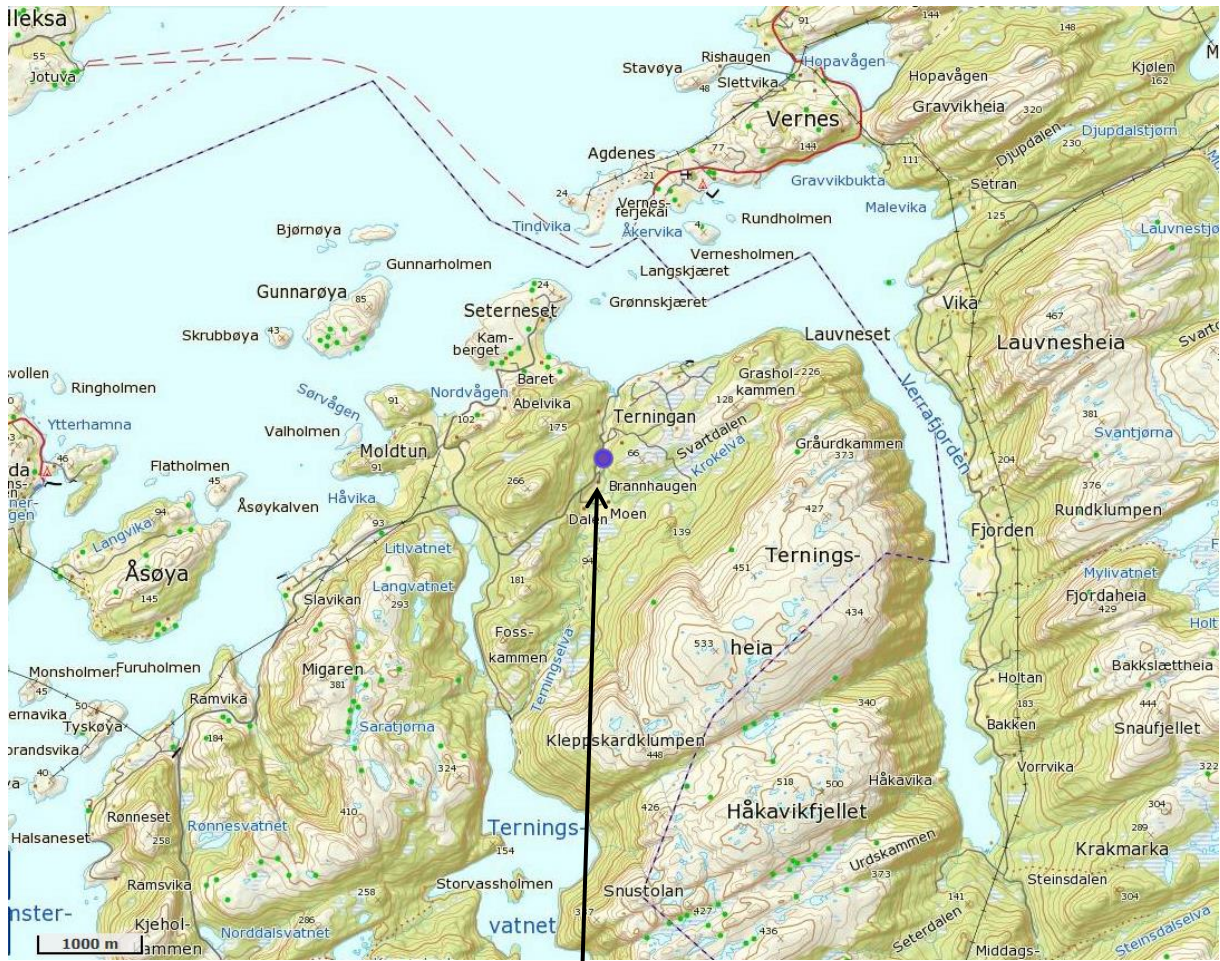

Declaration
12737 Moldtua
Map Norway

12737 Moldtua

**Declaration
12737 Moldtua
Map Sør-Trøndelag County**

12737 Moldtua
N: 63° 33.485'
E: 9° 30.253'

Declaration
12737 Moldtua
Map Snillfjord
Municipality

12737 Moldtua

**Water source for 13584
Tosbotn:
Terningvatnet**

**Declaration
12737 Moldtua
Map Terningvatnet in
Snillfjord Municipality**

Declaration
12737 Moldtua
Map Snillfjord
Municipality

12737 Moldtua