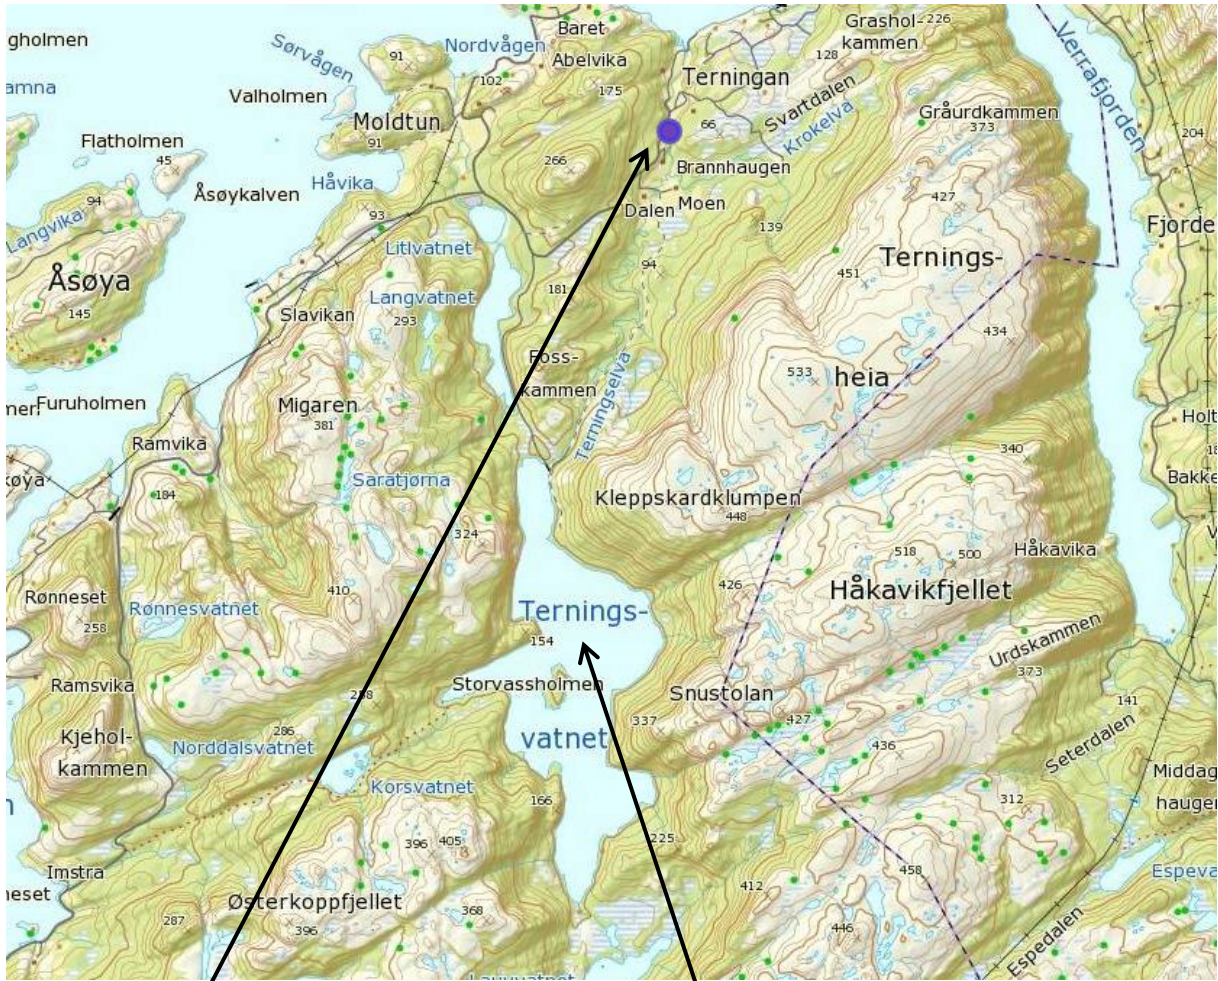

Declaration
12737 Moldtua
Map Norway

12737 Moldtua

**Declaration
12737 Moldtua
Map Sør-Trøndelag County**

12737 Moldtua
N: 63° 33.485'
E: 9° 30.253'

Declaration
12737 Moldtua
Map Snillfjord
Municipality

12737 Moldtua

**Water source for 13584
Tosbotn:
Terningvatnet**

**Declaration
12737 Moldtua
Map Terningvatnet in
Snillfjord Municipality**

Declaration
12737 Moldtua
Map Snillfjord
Municipality

12737 Moldtua