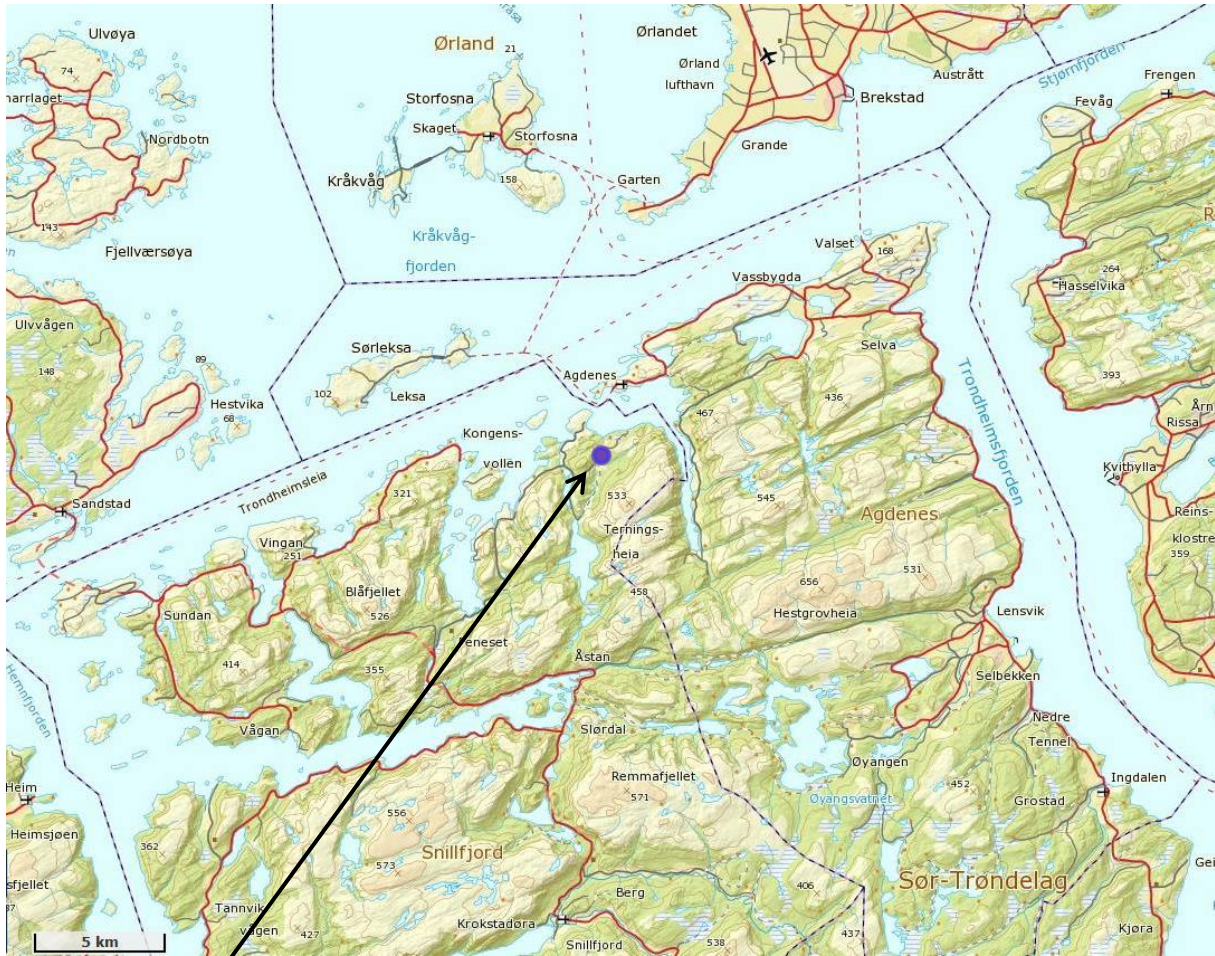

Declaration
12737 Moldtua
Map Norway

12737 Moldtua

**Declaration
12737 Moldtua
Map Sør-Trøndelag County**

12737 Moldtua
N: 63° 33.485'
E: 9° 30.253'

Declaration
12737 Moldtua
Map Snillfjord
Municipality

12737 Moldtua

**Water source for 13584
Tosbotn:
Terningvatnet**

**Declaration
12737 Moldtua
Map Terningvatnet in
Snillfjord Municipality**

Declaration
12737 Moldtua
Map Snillfjord
Municipality

12737 Moldtua