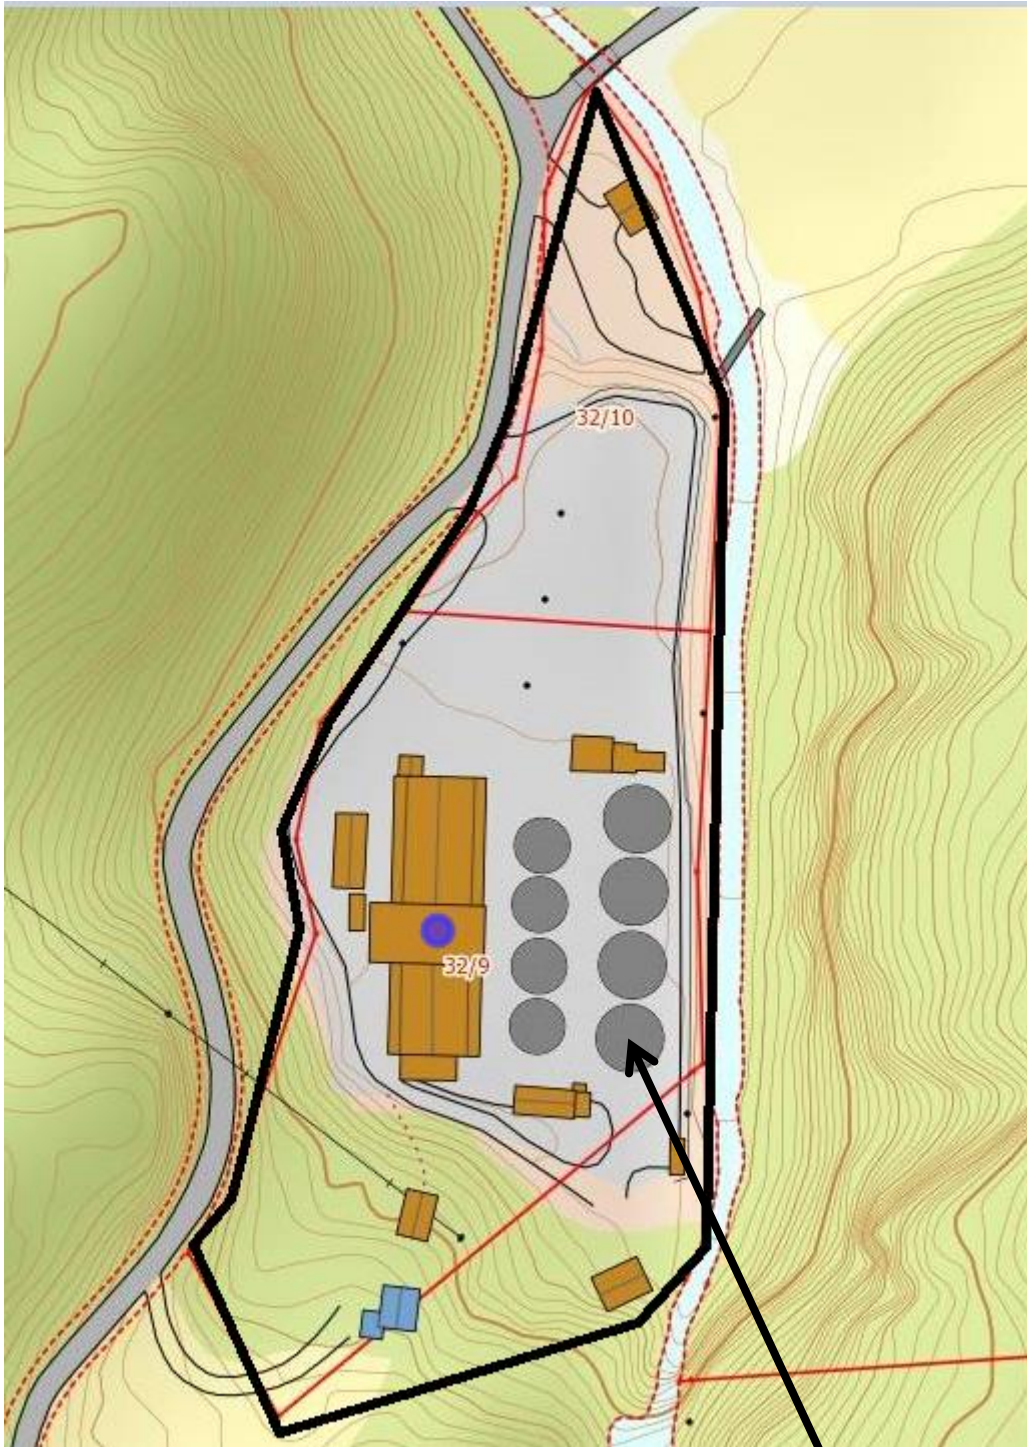

Declaration
12737 Moldtua
Map Norway

12737 Moldtua

**Declaration
12737 Moldtua
Map Sør-Trøndelag County**

12737 Moldtua
N: 63° 33.485'
E: 9° 30.253'

Declaration
12737 Moldtua
Map Snillfjord
Municipality

12737 Moldtua

**Water source for 13584
Tosbotn:
Terningvatnet**

**Declaration
12737 Moldtua
Map Terningvatnet in
Snillfjord Municipality**

Declaration
12737 Moldtua
Map Snillfjord
Municipality

12737 Moldtua